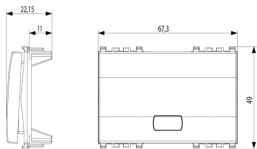

### Drawings

Space view

Backside view

3D View

## Packaging

**Code** 8007352253056  
**Quantity** 1 NR  
**Dim.** 6.7x4.9x2.2 [cm]  
**Weight** 14.47 [g]

**Code** 8007352253063  
**Quantity** 2 NR  
**Dim.** 5.3x3.9x7.6 [cm]  
**Weight** 35.13 [g]

**Code** 8007352731059  
**Quantity** 10 NR  
**Dim.** 20.6x8.5x6 [cm]  
**Weight** 175.7 [g]

**Code** 8007352253070  
**Quantity** 140 NR  
**Dim.** 28.4x24.4x19.5 [cm]  
**Weight** 2,730.2 [g]