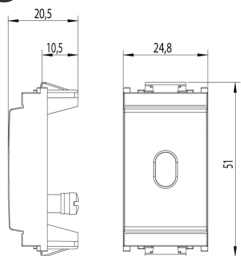

## Drawings

Space view

Backside view

3D View

# Packaging

**Code** 8007352001787  
**Quantity** 1 NR  
**Dim.** 2.5x5x2 [cm]  
**Weight** 9.6 [g]

**Code** 8007352104976  
**Quantity** 2 NR  
**Dim.** 4.1x2.8x5.3 [cm]  
**Weight** 22.47 [g]

**Code** 8007352001893  
**Quantity** 20 NR  
**Dim.** 14.4x9x6 [cm]  
**Weight** 257 [g]

**Code** 8007352637634  
**Quantity** 320 NR  
**Dim.** 37.5x30x13.5 [cm]  
**Weight** 4,412 [g]