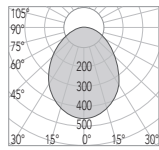

## BEAM

WIDE

## LED COLOUR

3000K

CRI >80

LMN 323lm

1mt 123lx

2mt 31lx

3mt 14lx

## WEIGHT