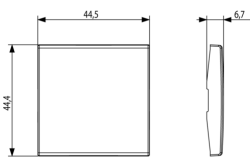

## Drawings

Space view

Backside view

3D View

## Packaging

**Code** 8007352574038  
**Quantity** 1 NR  
**Dim.** 4.4x4.4x0.6 [cm]  
**Weight** 4.8 [g]

**Code** 8007352566460  
**Quantity** 5 NR  
**Dim.** 8.8x4.4x1.2 [cm]  
**Weight** 24 [g]

**Code** 8007352566477  
**Quantity** 25 NR  
**Dim.** 11.7x10.8x7.1 [cm]  
**Weight** 167 [g]