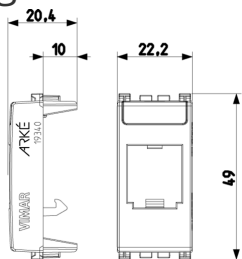

### Drawings

Space view

Backside view

3D View

## Technical data

- **Class group:** Domestic switching devices
- **Class:** Transition adapter for domestic switching devices
- **Colour:** White
- **RAL-number (similar):** 9016
- **With hinged lid:** No
- **With label space:** Yes
- **Width of device:** 22,20 mm
- **Height of device:** 49,00 mm
- **Depth of device:** 20,40 mm

## Packaging

8 007352 456037

**Code** 8007352456037  
**Quantity** 1 NR  
**Dim.** 2.2x4.9x2 [cm]  
**Weight** 6.4 [g]

8 007352 456044

**Code** 8007352456044  
**Quantity** 2 NR  
**Dim.** 4.1x2.8x5.3 [cm]  
**Weight** 12.8 [g]

8 007352 462410

**Code** 8007352462410  
**Quantity** 20 NR  
**Dim.** 14.4x9x6 [cm]  
**Weight** 164.5 [g]

8 007352 637450

**Code** 8007352637450  
**Quantity** 320 NR  
**Dim.** 37.5x30x13.5 [cm]  
**Weight** 2,932 [g]