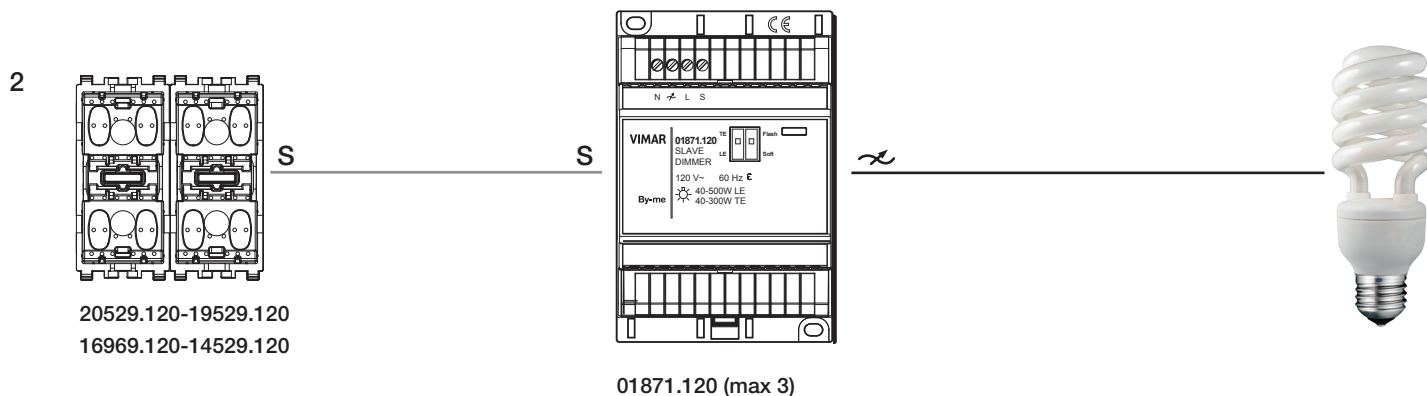

LAMPADIE GENERICHE DIMMERABILI A 120 V~ - GENERAL 120 V~ DIMMABLE LAMPS
LAMPES COMPATIBLES VARIATEUR 120 V~ - DIMMERFÄHIGE STANDARDLAMPEN MIT 120 V~
ΛΑΜΠΙΡΑΣ ΓΕΝΙΚΟΥ ΤΥΠΟΥ ΜΕ ΔΥΝΑΤΟΤΗΤΑ DIMMER ΣΤΑ 120 V~