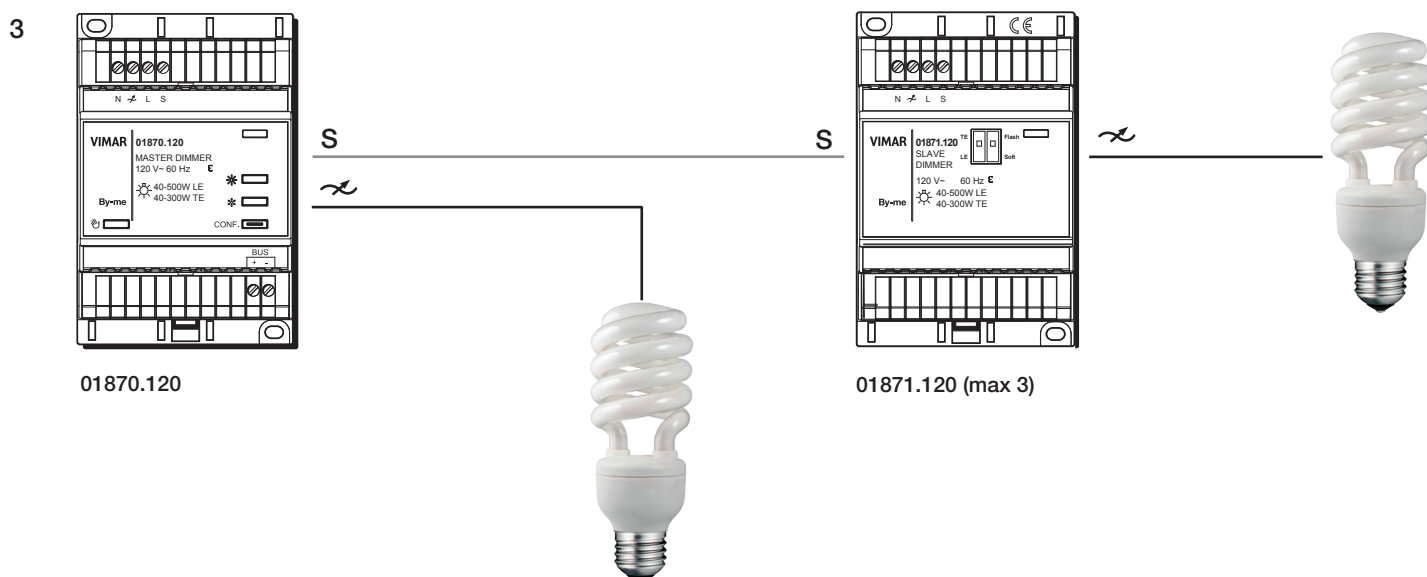

LAMPADIE GENERICHE DIMMERABILI A 120 V~ - GENERAL 120 V~ DIMMABLE LAMPS
LAMPES COMPATIBLES VARIATEUR 120 V~ - DIMMERFÄHIGE STANDARDLAMPEN MIT 120 V~
ΛΑΜΠΙΡΑΣ ΓΕΝΙΚΟΥ ΤΥΠΟΥ ΜΕ ΔΥΝΑΤΟΤΗΤΑ DIMMER ΣΤΑ 120 V~