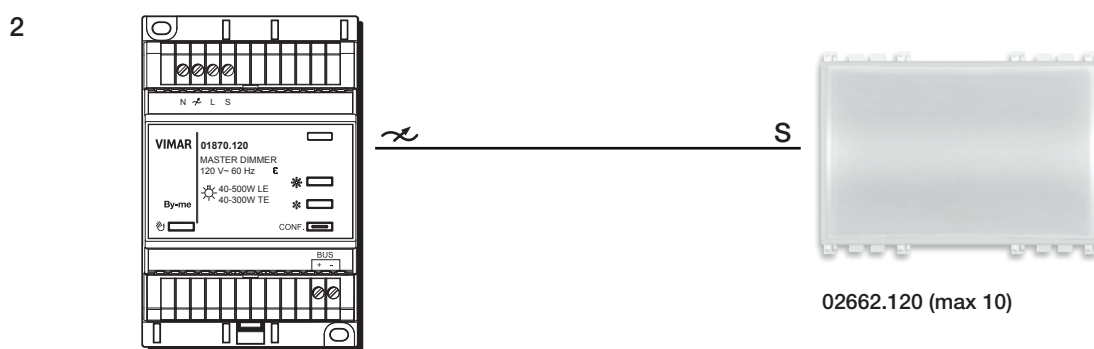

LAMPADE MONOCROMATICHE VIMAR DIMMERABILI A 120 V~ - VIMAR 120 V~ DIMMABLE MONOCHROME LAMPS  
 LAMPES MONOCHROMES VIMAR VARIATEUR 120 V~ - DIMMERFÄHIGE MONOCHROMATISCHE LAMPEN VON VIMAR MIT 120 V~  
 LÁMPARAS MONOCROMÁTICAS VIMAR REGULABLES POR DIMMER DE 120 V~ - ΜΟΝΟΧΡΩΜΑΤΙΚΟΙ ΛΑΜΠΤΗΡΕΣ VIMAR ΜΕ ΔΥΝΑΤΟΤΗΤΑ DIMMER ΣΤΑ 120 V~