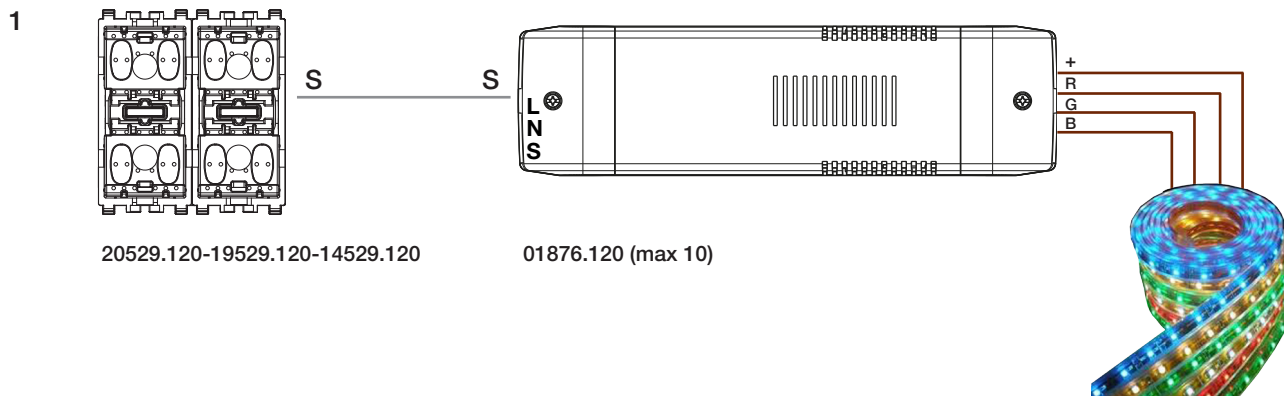

LAMPAD E RGB DIMMERABILI IN BASSA TENSIONE - LOW VOLTAGE DIMMABLE RGB LAMPS
LAMPES RGB COMPATIBLES VARIATEUR BASSE TENSION - DIMMERFÄHIGE RGB-NIEDERSPANNUNGSLAMPEN
ΛΑΜΠΗΡΕΣ ΜΟΝΟΧΡΩΜΑΤΙΚΕΣ ΡΕΓΥΛΑΒΕΣ ΠΟΡ ΔΙΜΜΕΡ ΔΕ ΒΑΧΑ ΤΕΝΣΙΟΝ - ΛΑΜΠΗΡΕΣ RGB ΧΑΜΗΛΗΣ ΤΑΞΗΣ ΜΕ ΔΥΝΑΤΟΤΗΤΑ ΔΙΜΜΕΡ

**AVVERTENZA IMPORTANTE - IMPORTANT WARNING - AVERTISSEMENT IMPORTANT
WICHTIGER HINWEIS - ADVERTENCIA IMPORTANTE - ΣΗΜΑΝΤΙΚΗ ΠΡΟΕΙΔΟΠΟΙΗΣΗ**

Le lampade o gli alimentatori elettronici controllabili da un singolo apparecchio di comando **devono essere tutti dello stesso tipo**. Non è possibile pilotare contemporaneamente con uno stesso apparecchio di comando a pulsanti basculanti sia LED bianchi che LED RGB.

The lamps or electronic power supply units which can be controlled from a single device **must all be of the same type**. White LEDs and RGB LEDs cannot be controlled simultaneously using one device with toggle switches.

Les lampes et les alimentateurs électroniques commandés par le même appareil **doivent être tous du même type**. Il n'est pas possible de piloter en même temps, avec un même appareil équipé de boutons à bascule, des LEDs blanches et des LEDs RGB.

Die von einem einzelnen Schaltgerät ansteuerbaren Lampen oder elektronischen Netzteile **müssen alle vom gleichen Typ sein**. Es ist nicht möglich, mit dem gleichen Wipptaster-Schaltgerät gleichzeitig sowohl weiße LED als auch RGB-LED anzusteuern.

Las lámparas o los alimentadores electrónicos controlables desde un único dispositivo de mando **deben ser todos del mismo tipo**. No es posible controlar simultáneamente los LEDS BLANCOS y los LED RGB con el mismo dispositivo de mando con pulsadores basculantes.

Οι λαμπήρες ή τα ηλεκτρονικά τροφοδοτικά που μπορούν να ελεγχθούν από μία μόνο συσκευή ελέγχου πρέπει να είναι όλοι ίδιου τύπου. Δεν είναι δυνατός ο ταυτόχρονος έλεγχος λευκών λαμπήρων LED και λαμπήρων LED RGB με την ίδια συσκευή ελέγχου με πλήκτρα δύο λειτουργιών.