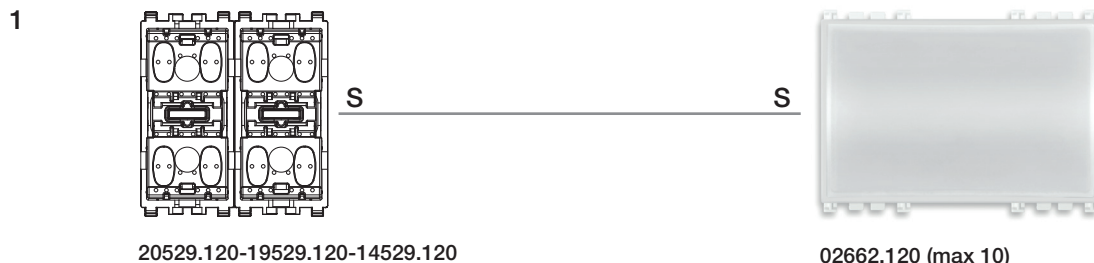

LAMPADE MONOCROMATICHE VIMAR DIMMERABILI A 120 V~ - VIMAR 120 V~ DIMMABLE MONOCHROME LAMPS  
 LAMPES MONOCHROMES VIMAR VARIATEUR 120 V~ - DIMMERFÄHIGE MONOCHROMATISCHE LAMPEN VON VIMAR MIT 120 V~  
 LÁMPARAS MONOCROMÁTICAS VIMAR REGULABLES POR DIMMER DE 120 V~ - ΜΟΝΟΧΡΩΜΑΤΙΚΟΙ ΛΑΜΠΤΗΡΕΣ VIMAR ΜΕ ΔΥΝΑΤΟΤΗΤΑ DIMMER ΣΤΑ 120 V~