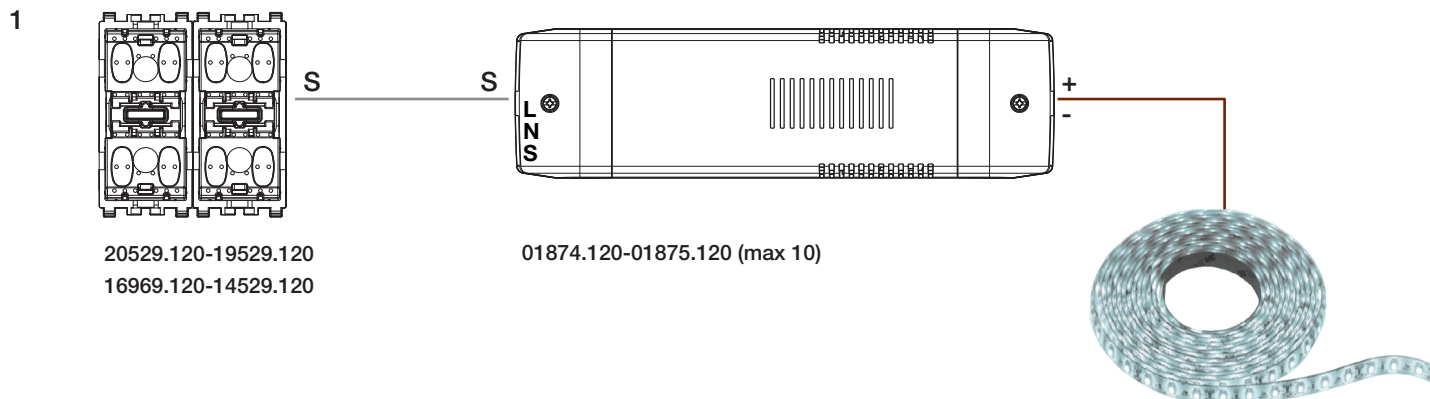

LAMPADE MONOCROMATICHE DIMMERABILI IN BASSA TENSIONE - LOW VOLTAGE DIMMABLE MONOCHROME LAMPS
LAMPES MONOCHROMES COMPATIBLES VARIATEUR BASSE TENSION - DIMMERFÄHIGE MONOCHROMATISCHE NIEDERSPANNUNGSLAMPEN
LÁMPARAS MONOCROMÁTICAS REGULABLES POR DIMMER DE BAJA TENSIÓN - ΜΟΝΟΧΡΩΜΑΤΙΚΟΙ ΛΑΜΠΤΗΡΕΣ ΧΑΜΗΛΗΣ ΤΑΣΗΣ ΜΕ ΔΥΝΑΤΟΤΗΤΑ DIMMER

Il regolatore 01870.120 deve essere configurato in modalità LE mode → SOFT mode
The dimmer 01870.120 must be configured in LE mode → SOFT mode
Le contrôleur 01870.120 doit être configuré dans LE mode → SOFT mode
Die Steuerung 01870.120 muss in konfiguriert LE mode → SOFT mode werden
El controlador 01870.120 debe estar configurado en LE mode → SOFT mode
Ο ελεγκτής 01870.120 πρέπει να διαμορφωθεί στο LE mode → SOFT mode