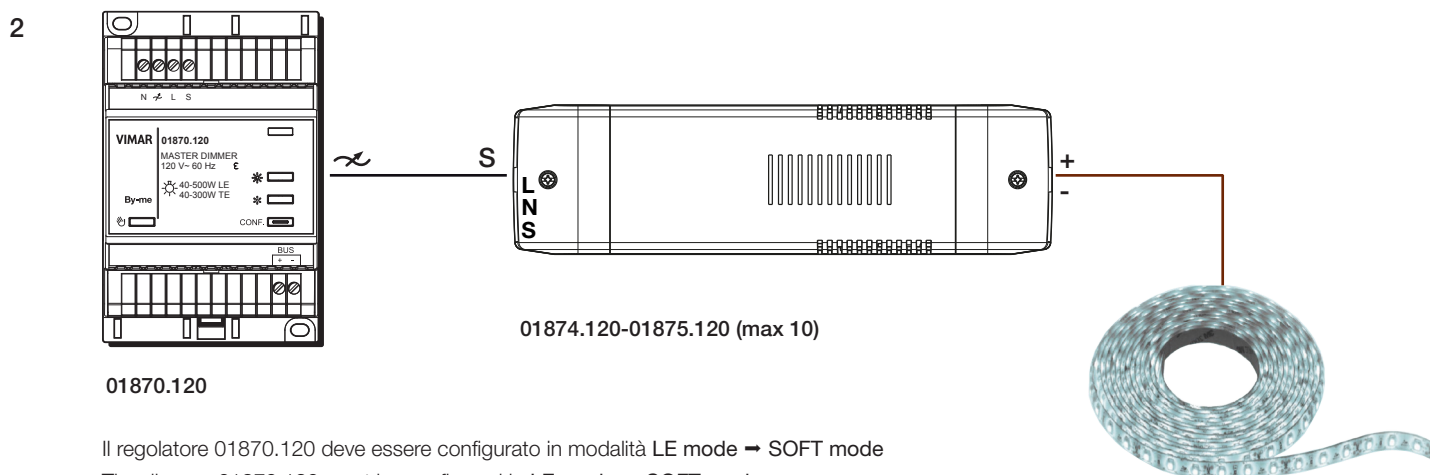

LAMPADE MONOCROMATICHE DIMMERABILI IN BASSA TENSIONE - LOW VOLTAGE DIMMABLE MONOCHROME LAMPS
LAMPES MONOCHROMES COMPATIBLES VARIATEUR BASSE TENSION - DIMMERFÄHIGE MONOCHROMATISCHE NIEDERSPANNUNGSLAMPEN
LÁMPARAS MONOCROMÁTICAS REGULABLES POR DIMMER DE BAJA TENSIÓN - ΜΟΝΟΧΡΩΜΑΤΙΚΟΙ ΛΑΜΠΤΗΡΕΣ ΧΑΜΗΛΗΣ ΤΑΣΗΣ ΜΕ ΔΥΝΑΤΟΤΗΤΑ DIMMER

Il regolatore 01870.120 deve essere configurato in modalità LE mode → SOFT mode
The dimmer 01870.120 must be configured in LE mode → SOFT mode
Le contrôleur 01870.120 doit être configuré dans LE mode → SOFT mode
Die Steuerung 01870.120 muss in konfiguriert LE mode → SOFT mode werden
El controlador 01870.120 debe estar configurado en LE mode → SOFT mode
Ο ελεγκτής 01870.120 πρέπει να διαμορφωθεί στο LE mode → SOFT mode