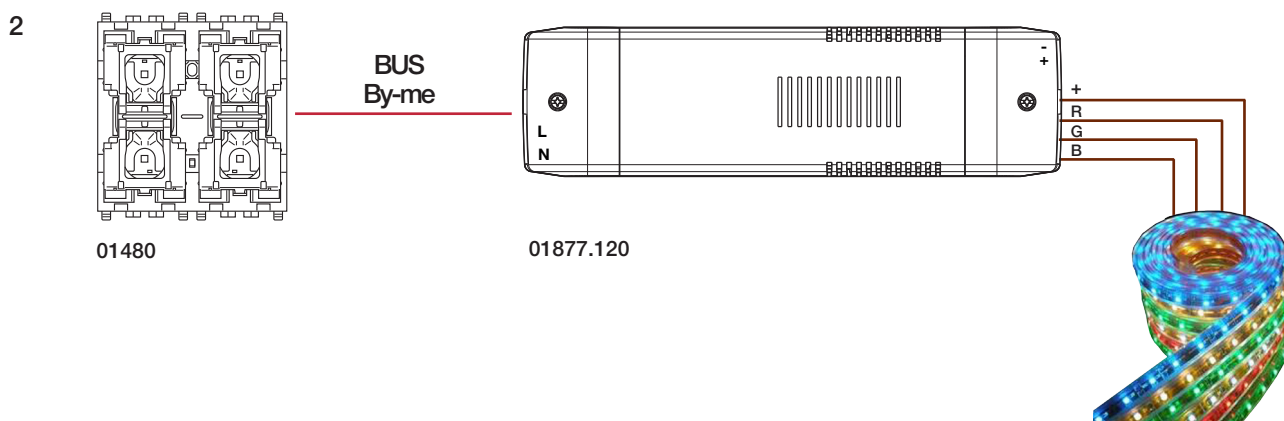

LAMPAD E RGB DIMMERABILI IN BASSA TENSIONE - LOW VOLTAGE DIMMABLE RGB LAMPS
LAMPES RGB COMPATIBLES VARIATEUR BASSE TENSION - DIMMERFÄHIGE RGB-NIEDERSPANNUNGSLAMPEN
ΛΑΜΠΗΡΕΣ ΜΟΝΟΧΡΩΜΑΤΙΚΕΣ ΡΕΓΥΛΑΒΕΣ ΠΟΡ ΔΙΜΜΕΡ ΔΕ ΒΑΧΑ ΤΕΝΣΙΟΝ - ΛΑΜΠΗΡΕΣ RGB ΧΑΜΗΛΗΣ ΤΑΞΗΣ ΜΕ ΔΥΝΑΤΟΤΗΤΑ ΔΙΜΜΕΡ

**AVVERTENZA IMPORTANTE - IMPORTANT WARNING - AVERTISSEMENT IMPORTANT
WICHTIGER HINWEIS - ADVERTENCIA IMPORTANTE - ΣΗΜΑΝΤΙΚΗ ΠΡΟΕΙΔΟΠΟΙΗΣΗ**

Le lampade o gli alimentatori elettronici controllabili da un singolo apparecchio di comando **devono essere tutti dello stesso tipo**. Non è possibile pilotare contemporaneamente con uno stesso apparecchio di comando a pulsanti basculanti sia LED bianchi che LED RGB.

The lamps or electronic power supply units which can be controlled from a single device **must all be of the same type**. White LEDs and RGB LEDs cannot be controlled simultaneously using one device with toggle switches.

Les lampes et les alimentateurs électroniques commandés par le même appareil **doivent être tous du même type**. Il n'est pas possible de piloter en même temps, avec un même appareil équipé de boutons à bascule, des LEDs blanches et des LEDs RGB.

Die von einem einzelnen Schaltgerät ansteuerbaren Lampen oder elektronischen Netzteile **müssen alle vom gleichen Typ sein**. Es ist nicht möglich, mit dem gleichen Wipptaster-Schaltgerät gleichzeitig sowohl weiße LED als auch RGB-LED anzusteuern.

Las lámparas o los alimentadores electrónicos controlables desde un único dispositivo de mando **deben ser todos del mismo tipo**. No es posible controlar simultáneamente los LEDS BLANCOS y los LED RGB con el mismo dispositivo de mando con pulsadores basculantes.

Οι λαμπήρες ή τα ηλεκτρονικά τροφοδοτικά που μπορούν να ελεγχθούν από μία μόνο συσκευή ελέγχου πρέπει να είναι όλοι ίδιου τύπου. Δεν είναι δυνατός ο ταυτόχρονος έλεγχος λευκών λαμπήρων LED και λαμπήρων LED RGB με την ίδια συσκευή ελέγχου με πλήκτρα δύο λειτουργιών.