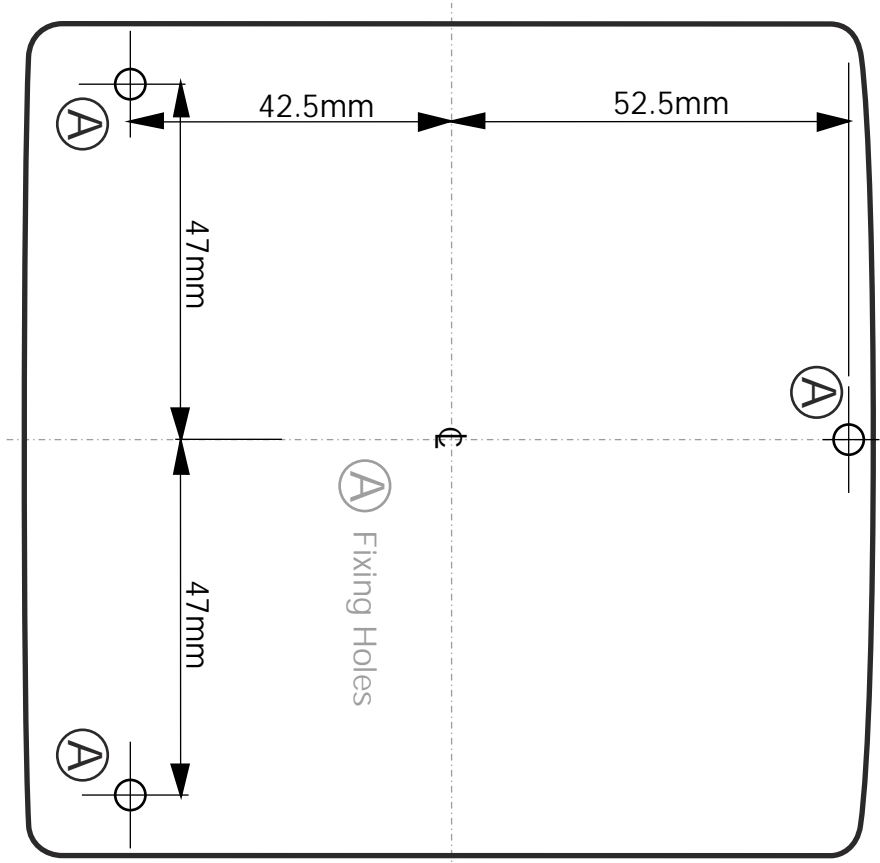

Installation Templates

Maxi Display

UU065- rev03

Installation Templates

Hull/NMEA Interface

Remote Cradle