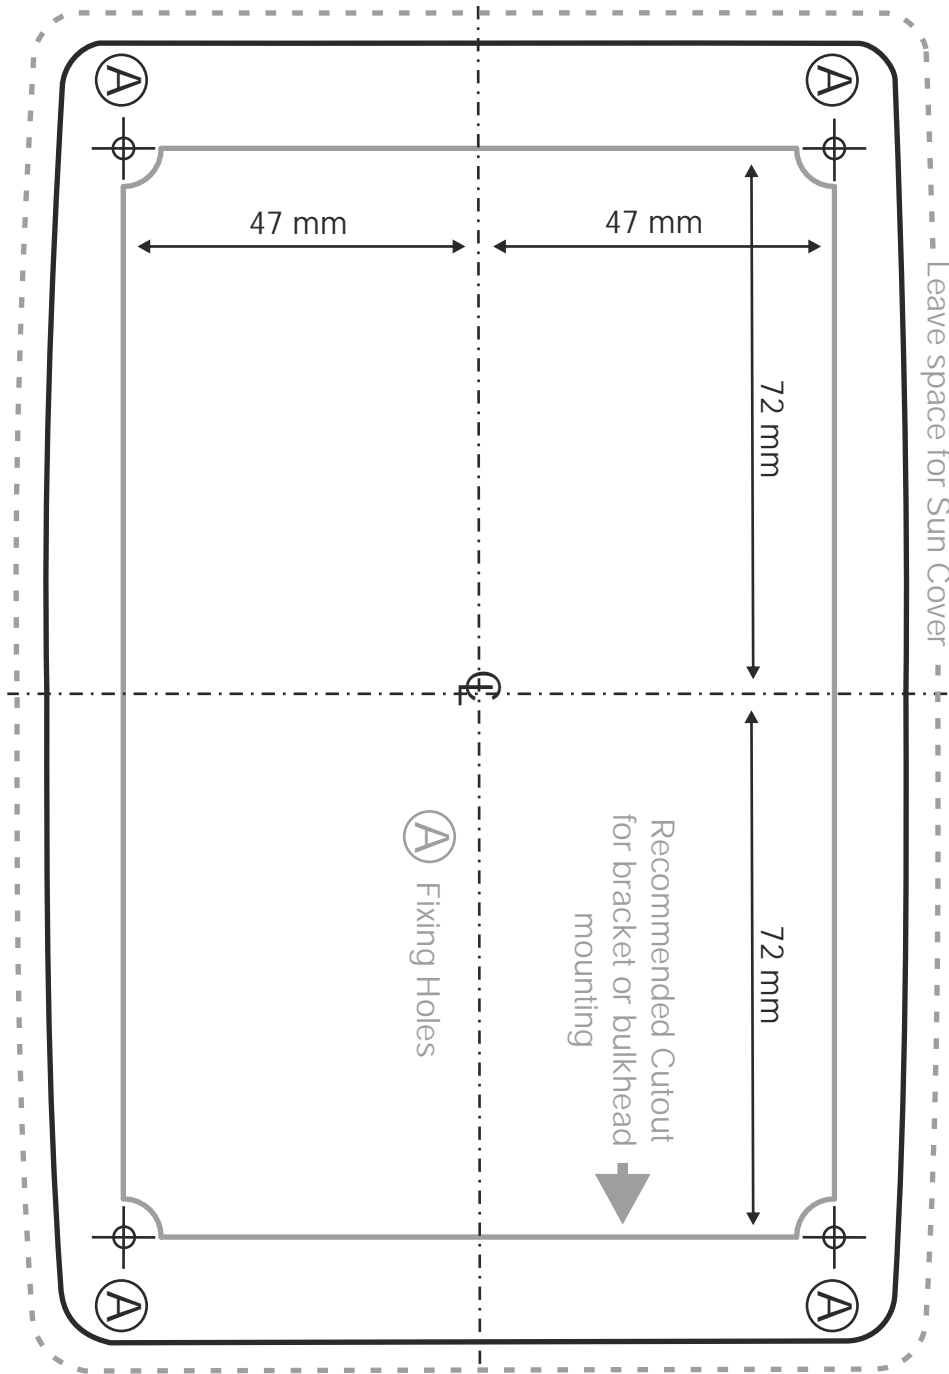

Installation Templates

Maxi Display

UU065- rev03

Installation Templates

Hull/NMEA Interface

Remote Cradle